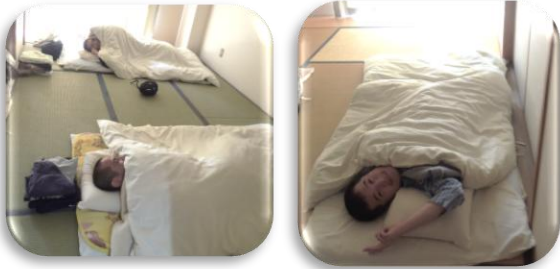

2月27日 就寝中に火災が発生した際の訓練

①パジャマに着替えて布団で寝る

②火災発生のためベランダから避難

③火災場所から離れた場所で集合、点呼

3月ひな祭りメニュー

3月誕生日会メニュー